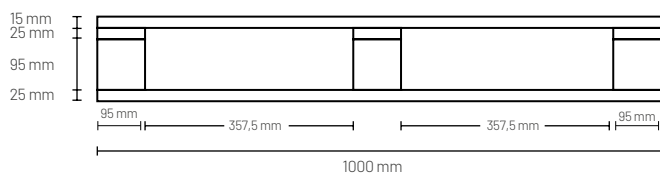

DIENA

Características

Dimensiones
1000 x 1200 x 150 mm

Materiales
Pino Radiata

Carga Máxima
Dinámica 2.500 kg
Estática 5.000 kg

HEAVY
DUTY

Pallet P04 HD

1000 x 1200 x 150 mm

El modelo P04 es un pallet **heavy duty robusto de alta duración**. Sus medidas son de 1000 x 1200 x 150 mm, es ideal para el transporte y almacenamiento de mercadería cuyo peso no supere los 2.500 kg. Su **diseño de 4 entradas**, entrega mejores prestaciones durante el almacenamiento y transporte.

Descripción	QTY	Medidas	Tolerancia
Cubierta superior	2	20 x 150 x 1000 mm	±2 mm
Cubierta superior	7	20 x 90 x 1000 mm	±2 mm
Sobre taco	3	24 x 90 x 1200 mm	±2 mm
Taco	3	90 x 90 x 90 mm	±2 mm
Taco	6	90 x 90 x 130 mm	±2 mm
Cierre perimetral	2	20 x 90 x 1000 mm	±2 mm
Cierre perimetral	3	20 x 90x 1020 mm	±2 mm
Clavos helicoidales	112	2,5 x 65 mm	

Los pesos están calculados en base a una carga estibada y estable, utilizando la superficie de manera uniforme.