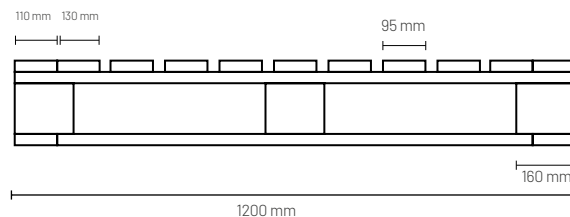

DIENA

Características

Dimensiones
1000 x 1200 x 150 mm

Materiales
Pino Radiata

Carga Máxima
Dinámica 2.500 kg
Estática 5.000 kg

HEAVY
DUTY

Pallet P04 HD

1000 x 1200 x 150 mm

El modelo P04 es un pallet **heavy duty robusto de alta duración**. Sus medidas son de 1000 x 1200 x 150 mm, es ideal para el transporte y almacenamiento de mercadería cuyo peso no supere los 2.500 kg. Su **diseño de 4 entradas**, entrega mejores prestaciones durante el almacenamiento y transporte.

Descripción	QTY	Medidas	Tolerancia
Cubierta superior	2	20 x 150 x 1000 mm	±2 mm
Cubierta superior	7	20 x 90 x 1000 mm	±2 mm
Sobre taco	3	24 x 90 x 1200 mm	±2 mm
Taco	3	90 x 90 x 90 mm	±2 mm
Taco	6	90 x 90 x 130 mm	±2 mm
Cierre perimetral	2	20 x 90 x 1000 mm	±2 mm
Cierre perimetral	3	20 x 90x 1020 mm	±2 mm
Clavos helicoidales	112	2,5 x 65 mm	

Los pesos están calculados en base a una carga estibada y estable, utilizando la superficie de manera uniforme.