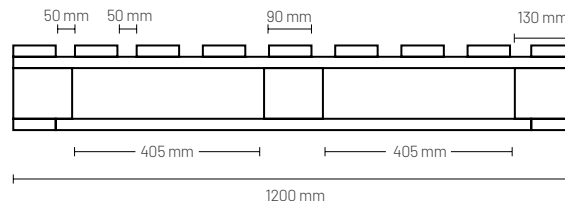

DIENA

Pallet P05 HD 1000 x 1200 x 150 mm

Características

Dimensiones
1000 x 1200 x 150 mm

Materiales
Pino Radiata

HEAVY
DUTY

Carga Máxima
Dinámica 1.200 k
Estática 3.950 k

El modelo P05 es un pallet **heavy duty robusto de alta duración con 9 tablas superiores**. Sus medidas son de 1000 x 1200 x 150 mm, ideal para el transporte y almacenamiento de mercadería cuyo peso no supere los 1.200 kg. Su **diseño de 4 entradas** entrega mejores prestaciones durante el almacenamiento y transporte.

Descripción	QTY	Medidas	Tolerancia
Cubierta superior	9	20 x 90 x 1000 mm	±2 mm
Sobre taco	3	20 x 90 x 1200 mm	±2 mm
Taco	9	90 x 75 x 130 mm	±2 mm
Cierre perimetral	2	20 x 90 x 1000 mm	±2 mm
Cierre perimetral	3	20 x 90 x 1020 mm	±2 mm
Clavos helicoidales	106	2,5 x 65 mm	

Los pesos están calculados en base a una carga estibada y estable, utilizando la superficie de manera uniforme.