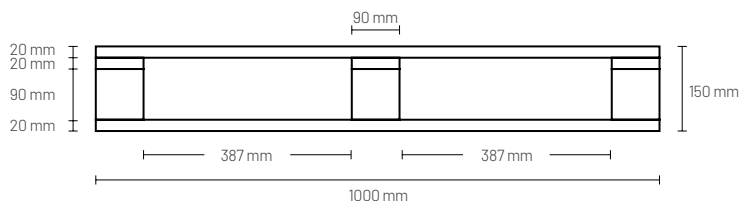

DIENA

Pallet P05 HD 1000 x 1200 x 150 mm

Características

Dimensiones
1000 x 1200 x 150 mm

Materiales
Pino Radiata

HEAVY
DUTY

Carga Máxima
Dinámica 1.200 k
Estática 3.950 k

El modelo P05 es un pallet **heavy duty robusto de alta duración con 9 tablas superiores**. Sus medidas son de 1000 x 1200 x 150 mm, ideal para el transporte y almacenamiento de mercadería cuyo peso no supere los 1.200 kg. Su **diseño de 4 entradas** entrega mejores prestaciones durante el almacenamiento y transporte.

Descripción	QTY	Medidas	Tolerancia
Cubierta superior	9	20 x 90 x 1000 mm	±2 mm
Sobre taco	3	20 x 90 x 1200 mm	±2 mm
Taco	9	90 x 75 x 130 mm	±2 mm
Cierre perimetral	2	20 x 90 x 1000 mm	±2 mm
Cierre perimetral	3	20 x 90 x 1020 mm	±2 mm
Clavos helicoidales	106	2,5 x 65 mm	

Los pesos están calculados en base a una carga estibada y estable, utilizando la superficie de manera uniforme.