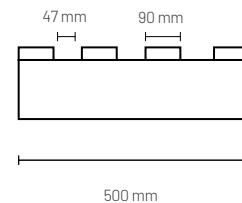

DIENA

Características

Dimensiones
500 x 1200 x 106 mm

Materiales
Pino Radia

Carga Máxima
Dinámica 350
Estática 750

LIGHT
DUTY

Pallet P08 LD

500 x 1200 x 106 mm

Descripción	QTY	Medidas	Tolerancia
Cubierta superior	4	16 x 90 x 1200 mm	±2 mm
Travesaños	3	40 x 90 x 500 mm	±2 mm
Clavos helicoidales	24	2,5 x 50 mm	

Los pesos están calculados en base a una carga estibada y estable, utilizando la superficie de manera uniforme.