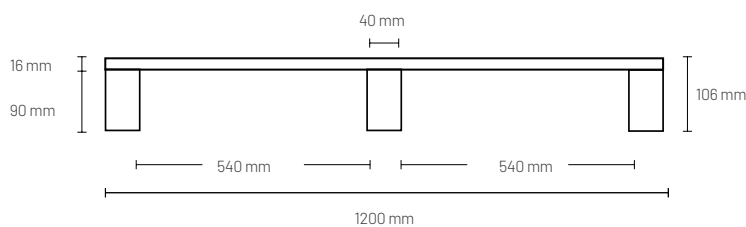

DIENA

Características

Dimensiones
500 x 1200 x 106 mm

Materiales
Pino Radia

Carga Máxima
Dinámica 350
Estática 750

LIGHT
DUTY

Pallet P08 LD

500 x 1200 x 106 mm

El modelo P08 es un pallet **light duty** ideal para el transporte y almacenamiento de mercadería cuyo peso no supere los 350 kg. Su **diseño de 2 entradas** entrega mejores prestaciones durante el manejo manual, almacenamiento y transporte.

Descripción	QTY	Medidas	Tolerancia
Cubierta superior	4	16 x 90 x 1200 mm	±2 mm
Travesaños	3	40 x 90 x 500 mm	±2 mm
Clavos helicoidales	24	2,5 x 50 mm	

Los pesos están calculados en base a una carga estibada y estable, utilizando la superficie de manera uniforme.